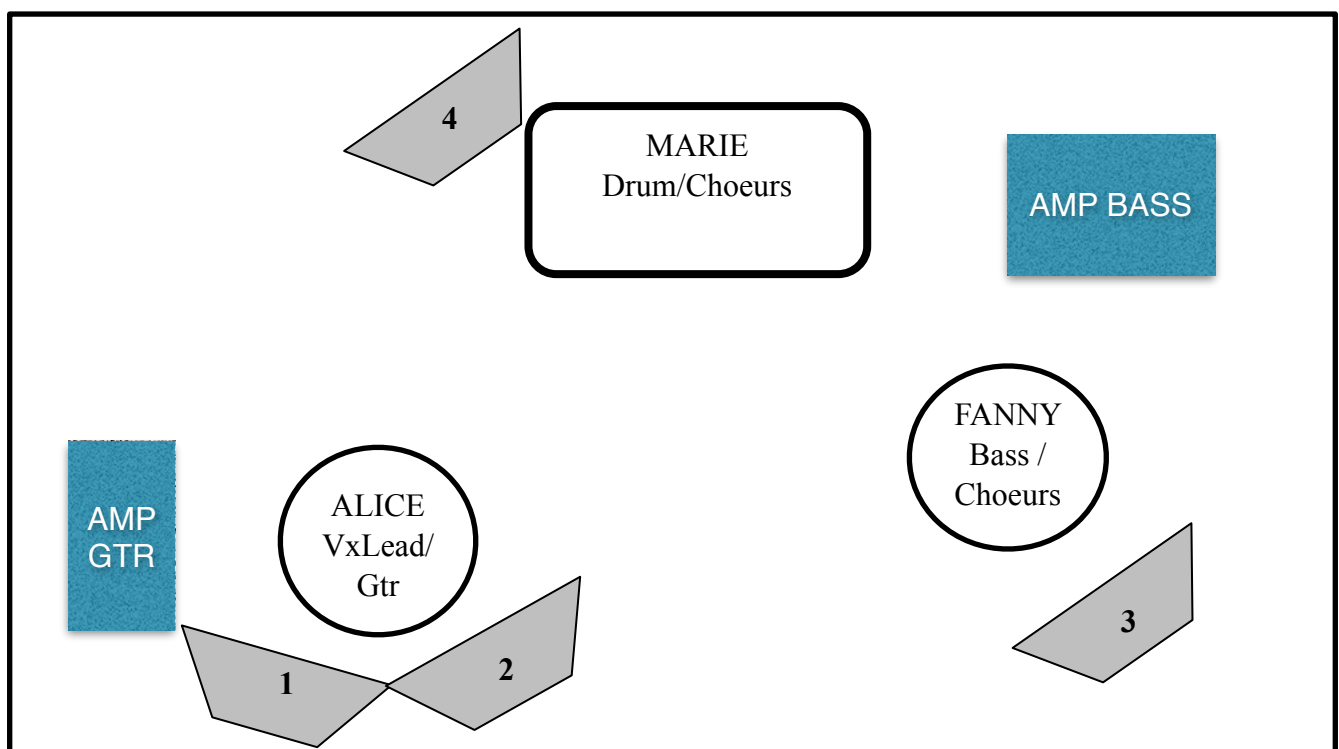

SHEWOLF

FICHE TECHNIQUE

(3 musiciennes & 2 techniciens)

LINE-UP

Alice : Guitare + Chant Lead

Fanny : Basse + Chœurs

Marie : Batterie + Chœurs

CATERING

1 allergique aux fruits de mer

1 végétarienne

3 sans régime alimentaire spécifique

CONTACT GROUPE

contact@she-wolf.net

Alice : 07 88 39 43 70

Fanny : 06 95 20 10 32

MATERIEL DEMANDE A LA SALLE

Vidéo-Projecteur avec écran de projection

Connectique : USB ou VGA

CONTACTS TECHNIQUES

SON

Marjolaine

06 30 15 66 58

marjolaine.carme@gmail.com

LUMIERE

Laurent

07 88 39 43 70

laurent.de.soras@free.fr